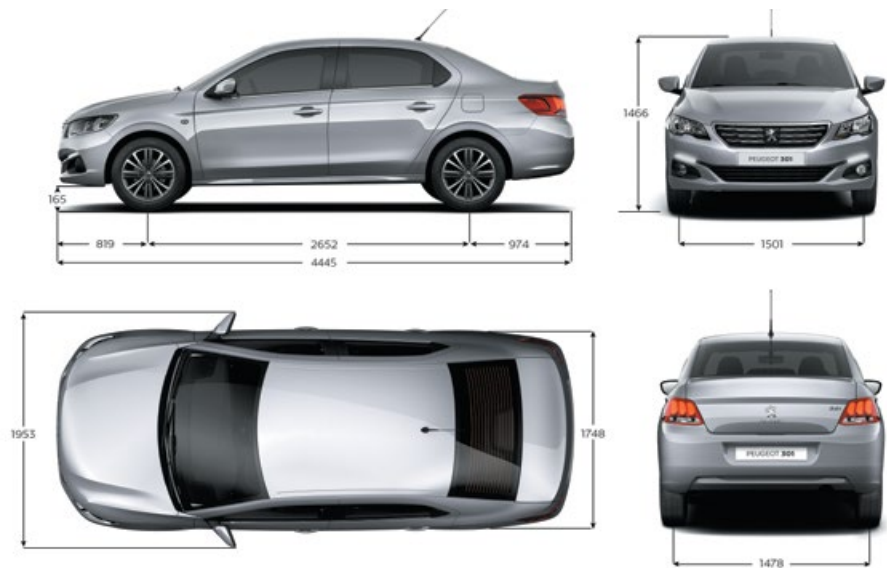

WHEEL RIMS

16" Harvey Alloy Wheels

DIMENSIONS

Categories	Active	Allure	الفئات
Performance			الأداء
Engine		1.6L	المحرك
Max. Power	115 hp @ 6050 rpm		الطاقة القصوى
Max. Torque (Nm / rpm)	150 Nm / 4000 rpm		العزم
Transmission		6-Speed A/T	ناقل الحركة
Fuel Tank Capacity	50 L		سعة خزان الوقود
Boot Capacity	506 L		سعة حيز الأمتعة
Safety & Security			السلامة والأمان
Driver Airbag	S	S	وسادة هواء للسائق
Anti-lock Brake System (A.B.S.)	S	S	نظام الفرملة المانعة للانغلاق
Full Size Spare Tire	S	S	إطار احتياطي
Passenger Airbag	S	S	وسادة هواء للراكب الأمامي
Front Fog Lamps	S	S	فوانيس ضباب أمامية
Rear Parking Assist System	-	S	حساس ركن خلفي
LED Daytime Running Lights	-	S	مصابيح أمامية تعمل عند إدارة المحرك
Exterior Features			التجهيزات الخارجية
Front & Rear Body Color Bumpers	S	S	الاصدام الأمامي والخلفي بنفس لون السيارة
16-inch Alloy Wheels	S	S	جنوط رياضية مقاس 16 بوصة
Outside Mirrors Body Color	S	S	المرايا الجانبية بنفس لون السيارة
Outside Power Mirrors	-	S	المرايا الجانبية تعمل بالكهرباء
Interior Features			التجهيزات الداخلية
Manual Air Condition	S	S	تكييف هواء
Radio CD MP3 + USB	S	-	راديو CD MP3 + فتحة لتشغيل USB
1 Remote Key with 3rd button for boot opening	S	S	تحكم عن بعد في غلق وفتح الأبواب وصقبة الأمتعة
Bluetooth Hands-Free	S	S	بلوتوث
Tilt Steering Column	S	S	عجلة القيادة متحركة في اتجاهين
Front Power Windows	S	S	زجاج كهرباء أمامي
Rear Power Windows	S	S	زجاج كهرباء خلفي
Height Adjustable Driver Seat	S	S	خاصية ضبط ارتفاع الكرسي
Split Folding Rear Seat Bench	-	S	إمكانية طي ظهر المقاعد الخلفية
Front Armrest with Storage Box	-	S	مسند يد أمامي مع مساحة تخزين
Leather Steering Wheel	-	S	عجلة القيادة من الجلد
Cruise Control & Speed Limiter	-	S	مثبت ومحدد سرعة
Spy Half Leather Seats	-	S	فرش جلد جزئي
Mirror Screen (Apple Car Play - Android Auto)	-	S	شاشة مرآة للهاتف
7" Media System Touch Screen + Reversing Camera	-	S	شاشة 7 بوصة تعمل باللمس + كاميرا ركن خلفية
Navigation System	-	-	نظام الملاحة